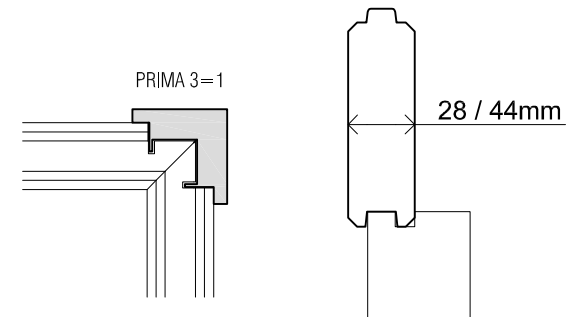

(L) Zijaanzicht / Side view / Seiten ansicht

Voor-aanzicht / Front view / Vorderansicht

(R) Zijaanzicht / Side view / Seiten ansicht

Achteraanzicht / Rear view / Hinterseite

Plattegrond / Plan

Prima EMMA

Omschrijving / Description:
ca. 300 x 240cm / 28 & 44mm
Onderdeel / Component:
Bouwtekening / Construction drawing
Dealer:
Lugarde
Ref.:
28mm: PE03 / 44mm: PE04

Ordernr.:
.....
Schaal / Scale:
1:50
BLAD NR.:
BT

LUGARDE®

©LUGARDE® Laren Holland
www.lugarde.com
sale@lugarde.nl

Simply the best