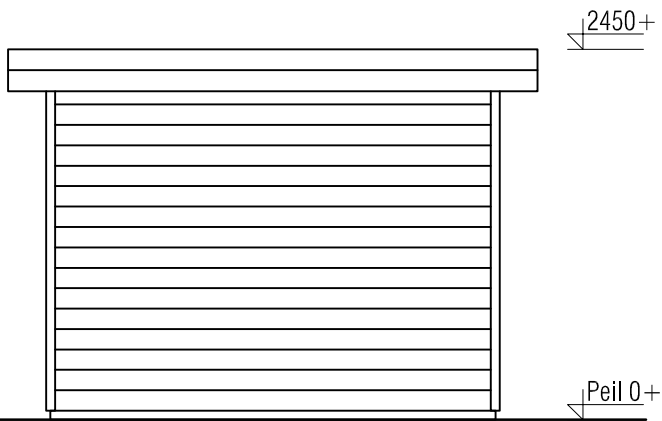

(L) Zijaanzicht / Side view / Seiten ansicht

Voor-aanzicht / Front view / Vorderansicht

(R) Zijaanzicht / Side view / Seiten ansicht

Achteraanzicht / Rear view / Hinterseite

Plattegrond / Plan

Prima EMMA

Omschrijving / Description:
ca. 300 x 240cm / 28 & 44mm
Onderdeel / Component:
Bouwtekening / Construction drawing
Dealer:
Lugarde
Ref.:
28mm: PE03 / 44mm: PE04

Ordernr.:
.....
Schaal / Scale:
1:50
BLAD NR.:
BT

LUGARDE®

©LUGARDE® Laren Holland
www.lugarde.com
sale@lugarde.nl

Simply the best