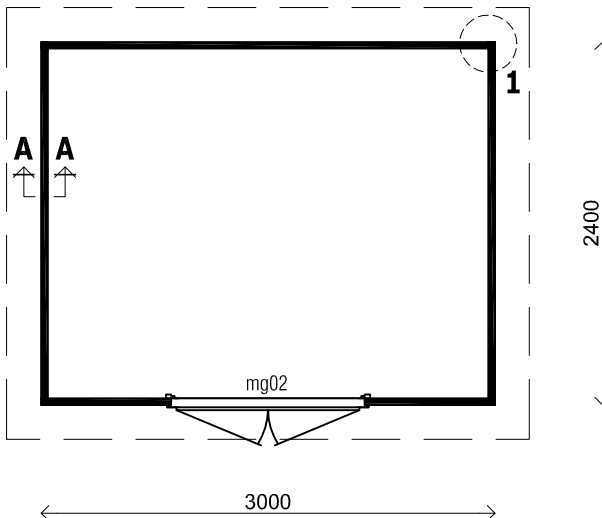

(L) Zijaanzicht / Side view / Seiten ansicht

Voor-aanzicht / Front view / Vorderansicht

(R) Zijaanzicht / Side view / Seiten ansicht

Achteraanzicht / Rear view / Hinterseite

Plattegrond / Plan

Prima EMMA

Omschrijving / Description:
ca. 300 x 240cm / 28 & 44mm
Onderdeel / Component:
Bouwtekening / Construction drawing
Dealer:
Lugarde
Ref.:
28mm: PE03 / 44mm: PE04

Ordernr.:
.....
Schaal / Scale:
1:50
BLAD NR.:
BT

LUGARDE®

©LUGARDE® Laren Holland
www.lugarde.com
sale@lugarde.nl

Simply the best